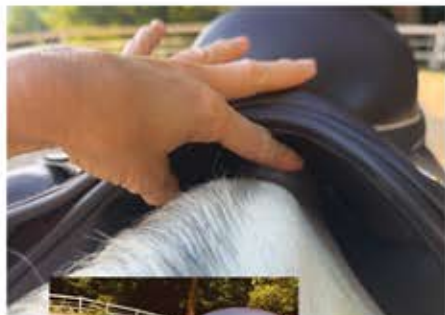

THE
HORSE'S VOICE
SADDLING

Sattelcheck 4 Free

Benötigte Fotos

Angaben zum Sattel

Möglichkeiten Fotos (Videos) zu senden

KATJA TAUREG
+41 79 332 87 89

katja@taureg.ch
max. 5 MB